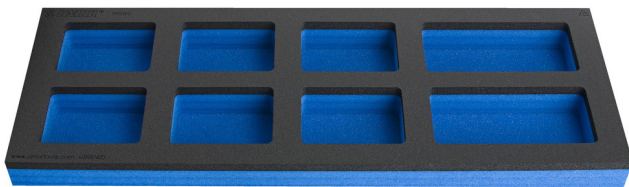

# Module mousse compartimenté pour grand coffre

VL990WD

## Description produit

- Dimensions des compartiments : 6 dim 95 x 70 mm, 2 dim 150 x 70 mm
- Dimensions du module : 562 x 205 x 40 mm

625618

L

562

B

205

H