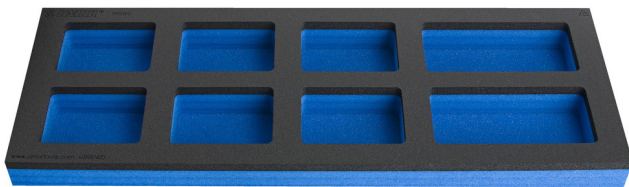

Module mousse compartimenté pour grand coffre

VL990WD

Profils

Description produit

- Dimensions des compartiments : 6 dim 95 x 70 mm, 2 dim 150 x 70 mm
- Dimensions du module : 562 x 205 x 40 mm

625618

L

562

B

205

H

40

57

* Les images des produits ne sont pas contractuelles. Toutes les dimensions sont en mm, les poids en grammes.

Utilisation (pictures)