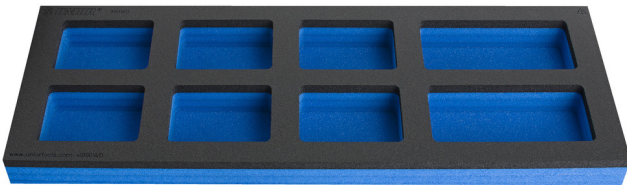

# Bandeja portaherramientas SOS con compartimento para mesa de trabajo cofre de herramientas ancho

VL990WD

## Características del producto

- Dimensiones de los compartimentos: 6x dim. 95x70mm, 2x dim 150x70mm
- Dimensiones de la envoltura de herramientas: 562 x 205 x 40 mm

625618

L

562

B

205

H