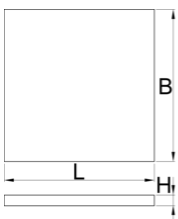

# Bandeja portaherramientas SOS con compartimento para mesa de trabajo cofre de herramientas ancho

VL990WD

## Características del producto

- Dimensiones de los compartimentos: 6x dim. 95x70mm, 2x dim 150x70mm
- Dimensiones de la envoltura de herramientas: 562 x 205 x 40 mm

625618

L

562

B

205

H

40

57

\* Las imágenes de los productos son simbólicas. Todas las dimensiones son en mm, peso en gramos.

Empleo (imágenes)