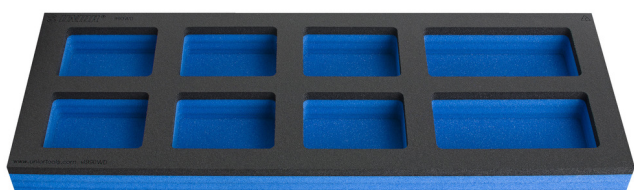

# SOS uložak za alat za radne stolove, sa odjeljcima za širi orman za alat

VL990WD

## Atributi proizvoda

- Dimenzije: 6x dim. 95x70mm, 2x dim. 150x70mm
- Tool tray dimension: 562 x 205 x 40 mm

625618

L

562

B

205

H