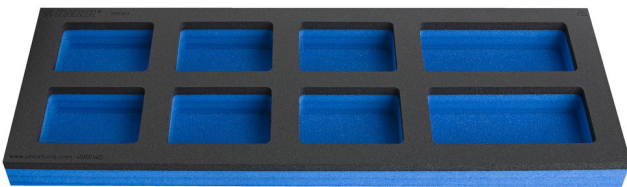

# SOS uložak za alat za radne stolove, sa odjeljcima za širi orman za alat

VL990WD

## Atributi proizvoda

- Dimenzije: 6x dim. 95x70mm, 2x dim. 150x70mm
- Tool tray dimension: 562 x 205 x 40 mm

625618

L

562

B

205

H