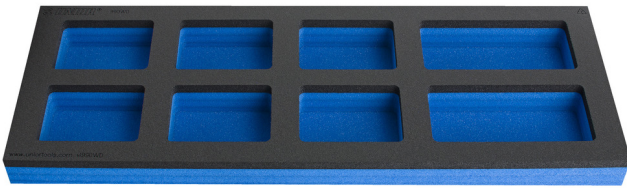

Foam modules met vakken voor modulaire werkbank ladekast breed

VL990WD

Profielen

Product attributen

- Dimensions of compartments: 6x dim. 95x70mm, 2x dim. 150x70mm
- Tool tray dimension: 562 x 205 x 40 mm

625618

L

562

B

205

H

40

57