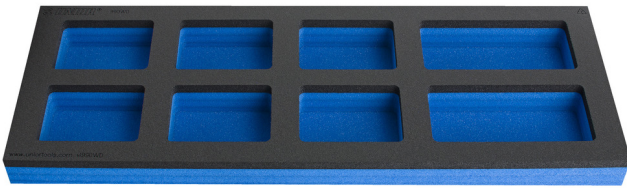

# Foam modules met vakken voor modulaire werkbank ladekast breed

VL990WD

## Product attributen

- Dimensions of compartments: 6x dim. 95x70mm, 2x dim. 150x70mm
- Tool tray dimension: 562 x 205 x 40 mm

625618

L

562

B

205

H