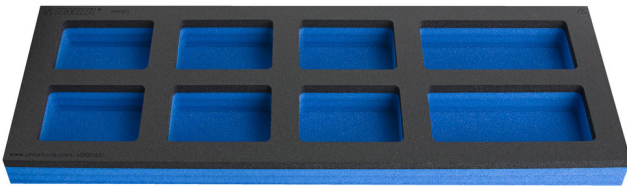

SOS Modul mit Ablagenester für breiten Schrank

VL990WD

Profile

Produkteigenschaften

- Fächerdimensionen: 6x dim. 95x70mm, 2x dim. 150x70mm
- Abmessungen Werkzeugeinsätze: 562 x 205 x 40 mm

625618

L

562

B

205

H

40

57

* Bilder von Produkten sind Symbolfotos. Abmessungen sind in mm, Gewichte in Gramm.

Verwendung (Bilder)