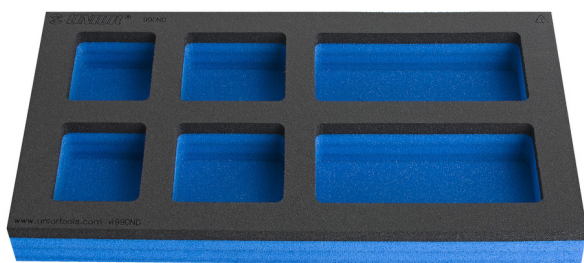

SOS molitanová podložka s priehradkami pre úzke zásuvky pracovného stola

VL990ND

Profiles

Product features

- Rozmery priehradiek: 2x stm. 60x70mm, 2x stmievacie. 75x70mm, 2x stm. 150x70mm
- Rozmery podložky pre náradie: 374x205x40 mm

625619

L

374

B

205

H

40

50