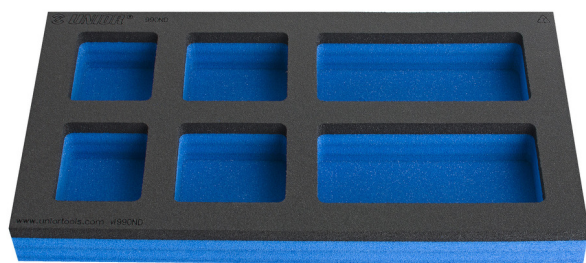

SOS molitanová podložka s priehradkami pre úzke zásuvky pracovného stola

VL990ND

Profiles

Product features

- Rozmery priehradiek: 2x stm. 60x70mm, 2x stmievacie. 75x70mm, 2x stm. 150x70mm
- Rozmery podložky pre náradie: 374x205x40 mm

625619

L

374

B

205

H

40

50