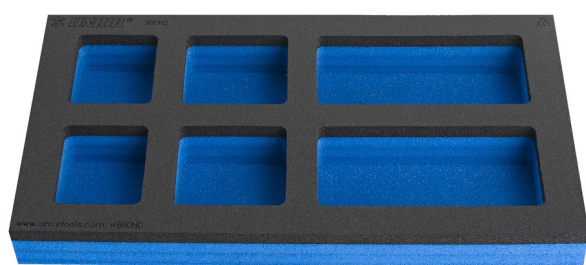

# SOS ложемент с отделениями для тумбы инструментальной узкой

VL990ND

## Описание товара

- Размеры отделений: 2 отделения размерами 60x70 мм, 2 отделения размерами 75x70 мм, 2 отделения размерами 150x70 мм.
- Размер ложемента: 374 x 205 x 40 мм

625619

L

374

B

205

H