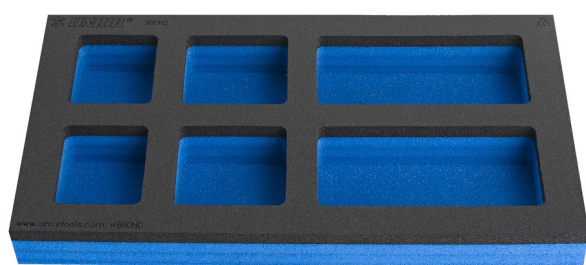

SOS ложемент с отделениями для тумбы инструментальной узкой

VL990ND

Профили

Описание товара

- Размеры отделений: 2 отделения размерами 60x70 мм, 2 отделения размерами 75x70 мм, 2 отделения размерами 150x70 мм.
- Размер ложемента: 374 x 205 x 40 мм

625619

L

374

B

205

H

40

50

* Изображения продуктов носят демонстрационный характер. Все размеры указаны в миллиметрах, вес в граммах.

Использование (картинки)