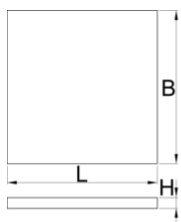

## Caracteristicile produsului

- Dimensiuni compartimente: 2x dim. 60x70mm, 2x dim. 75x70mm, 2x dim. 150x70mm
- Tool tray dimension: 374 x 205 x 40 mm

625619

L

374

B

205

H

40

50

\* Imaginea produsului este simbolica. Toate dimensiunile sunt exprimate în mm, greutatea în grame.

0 (pictures)