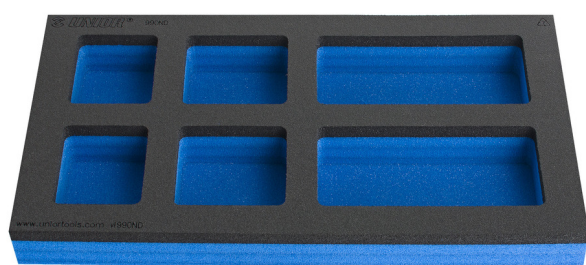

# modul SOS cu compartimente pentru piese marunte

VL990ND

## Caracteristicile produsului

- Dimensiuni compartimente: 2x dim. 60x70mm, 2x dim. 75x70mm, 2x dim. 150x70mm
- Tool tray dimension: 374 x 205 x 40 mm

625619

L

374

B

205

H