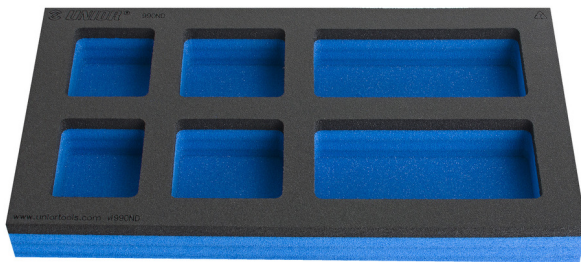

Foam modules met vakken voor modulaire werkbank ladekast smal

VL990ND

Profielen

Product attributen

- Dimensions of compartments: 2x dim. 60x70mm, 2x dim. 75x70mm, 2x dim. 150x70mm
- Tool tray dimension: 374 x 205 x 40 mm

625619

L

374

B

205

H

40

50