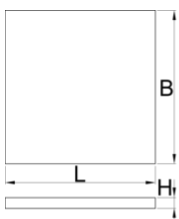

# Vassoio portautensili SOS con vano per banco da lavoro, cassettera porta attrezzi stretta

VL990ND

## Attributi del prodotto

- Dimensioni dei vani: 2x dim. 60x70mm, 2x dim. 75x70mm, 2x dim. 150x70 mm
- Dimensioni vassoio portautensili: 374 x 205 x 40 mm

625619

L

374

B

205

H

40

50

\* Le immagini dei prodotti sono puramente simboliche. Tutte le dimensioni sono in mm, peso in grammi.

Utilizzo (pictures)