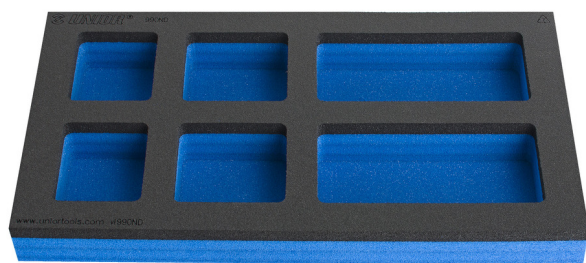

Vassoio portautensili SOS con vano per banco da lavoro, cassettera porta attrezzi stretta

VL990ND

Profili

Attributi del prodotto

- Dimensioni dei vani: 2x dim. 60x70mm, 2x dim. 75x70mm, 2x dim. 150x70 mm
- Dimensioni vassoio portautensili: 374 x 205 x 40 mm

625619

L

374

B

205

H

40

50

* Le immagini dei prodotti sono puramente simboliche. Tutte le dimensioni sono in mm, peso in grammi.

Utilizzo (pictures)