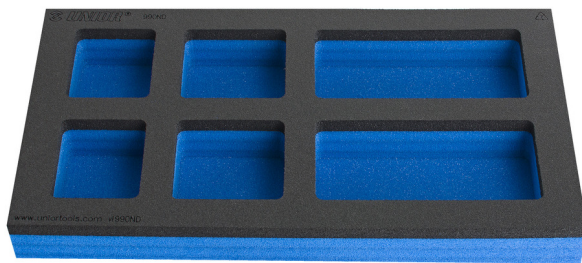

# Vassoio portautensili SOS con vano per banco da lavoro, cassettera porta attrezzi stretta

VL990ND

## Attributi del prodotto

- Dimensioni dei vani: 2x dim. 60x70mm, 2x dim. 75x70mm, 2x dim. 150x70 mm
- Dimensioni vassoio portautensili: 374 x 205 x 40 mm

625619

L

374

B

205

H