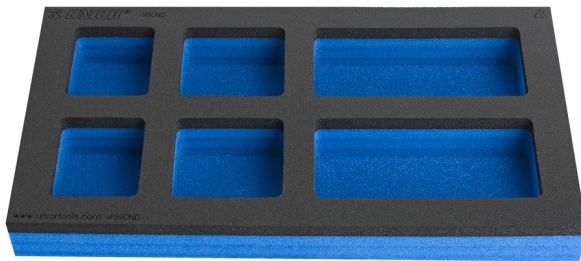

Vassoio portautensili SOS con vano per banco da lavoro, cassettera porta attrezzi stretta

VL990ND

Profili

Attributi del prodotto

- Dimensioni dei vani: 2x dim. 60x70mm, 2x dim. 75x70mm, 2x dim. 150x70 mm
- Dimensioni vassoio portautensili: 374 x 205 x 40 mm

625619

L

374

B

205

H

40

50

* Le immagini dei prodotti sono puramente simboliche. Tutte le dimensioni sono in mm, peso in grammi.

Utilizzo (pictures)