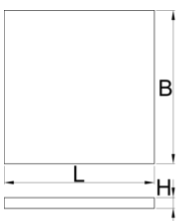

Vassoio portautensili SOS con vano per banco da lavoro, cassettera porta attrezzi stretta

VL990ND

Profili

Attributi del prodotto

- Dimensioni dei vani: 2x dim. 60x70mm, 2x dim. 75x70mm, 2x dim. 150x70 mm
- Dimensioni vassoio portautensili: 374 x 205 x 40 mm

625619

L

374

B

205

H

40

50

* Le immagini dei prodotti sono puramente simboliche. Tutte le dimensioni sono in mm, peso in grammi.

Utilizzo (pictures)