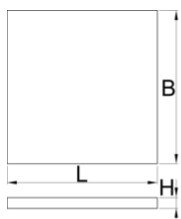

Vassoio portautensili SOS con vano per banco da lavoro, cassettera porta attrezzi stretta

VL990ND

Profili

Attributi del prodotto

- Dimensioni dei vani: 2x dim. 60x70mm, 2x dim. 75x70mm, 2x dim. 150x70 mm
- Dimensioni vassoio portautensili: 374 x 205 x 40 mm

625619

L

374

B

205

H

40

50

* Le immagini dei prodotti sono puramente simboliche. Tutte le dimensioni sono in mm, peso in grammi.

Utilizzo (pictures)