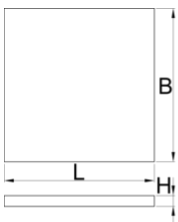

# Θήκη από αφρώδες πλαστικό SOS με διαμερίσματα για στενή συρταροθήκη πάγκου

VL990ND

## Χαρακτηριστικά προϊόντος

- Διαστάσεις των διαμερισμάτων: 2x διαστ. 60x70mm, 2x διαστ. 75x70mm, 2x διαστ. 150x70mm
- Διάσταση δίσκου εργαλείων: 374 x 205 x 40 mm

625619

L

374

B

205

H

40

50

\* Οι εικόνες των προϊόντων είναι συμβολικές. Όλες οι διαστάσεις είναι σε mm, το βάρος είναι σε γραμμάρια. Όλες οι αναφερόμενες διαστάσεις μπορεί να διαφέρουν σε ανοχές.

Χρήση (εικόνες)