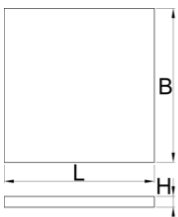

Θήκη από αφρώδες πλαστικό SOS με διαμερίσματα για στενή συρταροθήκη πάγκου

Hidden

VL990ND

Προφίλ

Χαρακτηριστικά προϊόντος

- Διαστάσεις των διαμερισμάτων: 2x διαστ. 60x70mm, 2x διαστ. 75x70mm, 2x διαστ. 150x70mm
- Διάσταση δίσκου εργαλείων: 374 x 205 x 40 mm

205

40

50

* Οι εικόνες των προϊόντων είναι συμβολικές. Όλες οι διαστάσεις είναι σε mm, το βάρος είναι σε γραμμάρια. Όλες οι αναφερόμενες διαστάσεις μπορεί να διαφέρουν σε ανοχές.

Χρήση (εικόνες)