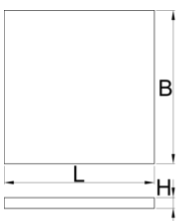

Θήκη από αφρώδες πλαστικό SOS με διαμερίσματα για στενή συρταροθήκη πάγκου

VL990ND

Προφίλ

Χαρακτηριστικά προϊόντος

- Διαστάσεις των διαμερισμάτων: 2x διαστ. 60x70mm, 2x διαστ. 75x70mm, 2x διαστ. 150x70mm
- Διάσταση δίσκου εργαλείων: 374 x 205 x 40 mm

625619

L

374

B

205

H

40

50

* Οι εικόνες των προϊόντων είναι συμβολικές. Όλες οι διαστάσεις είναι σε mm, το βάρος είναι σε γραμμάρια. Όλες οι αναφερόμενες διαστάσεις μπορεί να διαφέρουν σε ανοχές.

Χρήση (εικόνες)