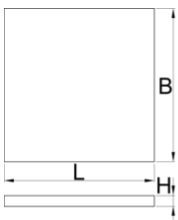

SOS Modul mit Ablagenester für schmalen Schrank

VL990ND

Profile

Produkteigenschaften

- Fächerdimensionen: 2x dim. 60x70mm, 2x dim. 75x70mm, 2x dim. 150x70mm
- Abmessungen Werkzeugeinsätze: 374 x 205 x 40 mm

625619

L

374

B

205

H

40

50

* Bilder von Produkten sind Symbolfotos. Abmessungen sind in mm, Gewichte in Gramm.

Verwendung (Bilder)