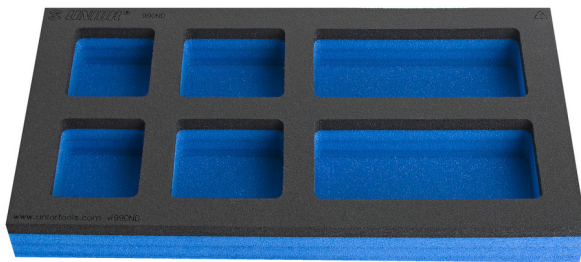

SOS Modul mit Ablagenester für schmalen Schrank

VL990ND

Profile

Produkteigenschaften

- Fächerdimensionen: 2x dim. 60x70mm, 2x dim. 75x70mm, 2x dim. 150x70mm
- Abmessungen Werkzeugeinsätze: 374 x 205 x 40 mm

625619

L

374

B

205

H

40

50