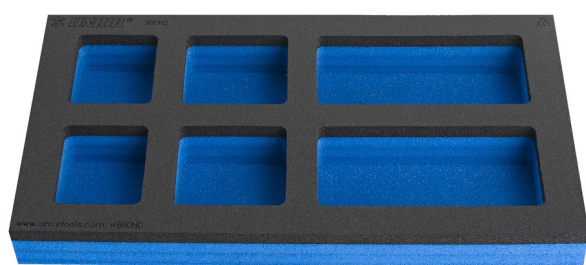

Module mousse SOS compartimenté pour petit coffre d'établis modulaires

VL990ND

Profils

Description produit

- Dimensions des compartiments: 2x dim. 60x70mm, 2x dim. 75x70mm, 2x dim. 150x70mm
- Dimension du module : 374 x 205 x 40 mm

625619

L

374

B

205

H

40

50