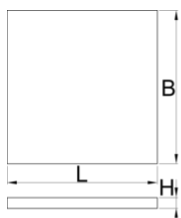

## Description produit

- Dimensions des compartiments: 2x dim. 60x70mm, 2x dim. 75x70mm, 2x dim. 150x70mm
- Dimension du module : 374 x 205 x 40 mm

625619

L

374

B

205

H

40

50

\* Les images des produits ne sont pas contractuelles. Toutes les dimensions sont en mm, les poids en grammes.

Utilisation (pictures)