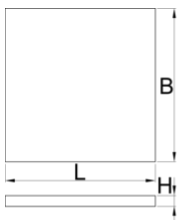

Module mousse SOS compartimenté pour petit coffre d'établis modulaires

VL990ND

Profils

Description produit

- Dimensions des compartiments: 2x dim. 60x70mm, 2x dim. 75x70mm, 2x dim. 150x70mm
- Dimension du module : 374 x 205 x 40 mm

625619

L

374

B

205

H

40

50

* Les images des produits ne sont pas contractuelles. Toutes les dimensions sont en mm, les poids en grammes.

Utilisation (pictures)