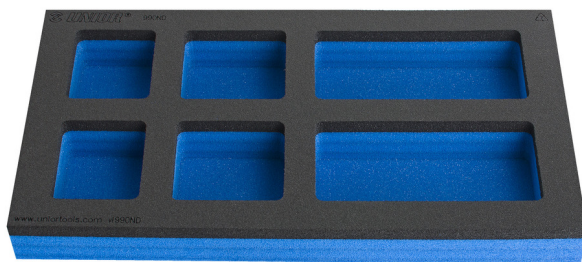

Module mousse SOS compartimenté pour petit coffre d'établis modulaires

VL990ND

Profils

Description produit

- Dimensions des compartiments: 2x dim. 60x70mm, 2x dim. 75x70mm, 2x dim. 150x70mm
- Dimension du module : 374 x 205 x 40 mm

625619

L

374

B

205

H

40

50