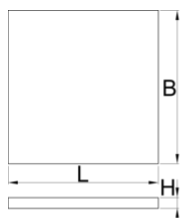

Module mousse SOS compartimenté pour petit coffre d'établis modulaires

VL990ND

Profils

Description produit

- Dimensions des compartiments: 2x dim. 60x70mm, 2x dim. 75x70mm, 2x dim. 150x70mm
- Dimension du module : 374 x 205 x 40 mm

625619

L

374

B

205

H

40

50

* Les images des produits ne sont pas contractuelles. Toutes les dimensions sont en mm, les poids en grammes.

Utilisation (pictures)