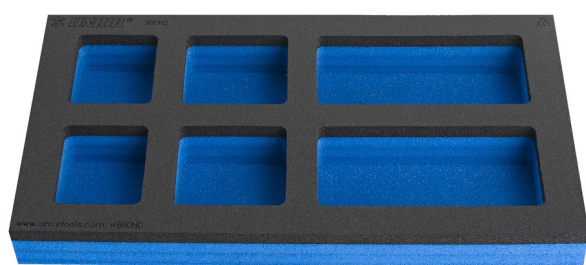

# Module mousse SOS compartimenté pour petit coffre d'établis modulaires

VL990ND

## Description produit

- Dimensions des compartiments: 2x dim. 60x70mm, 2x dim. 75x70mm, 2x dim. 150x70mm
- Dimension du module : 374 x 205 x 40 mm

625619

L

374

B

205

H