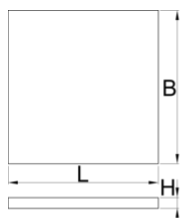

# Module mousse SOS compartimenté pour petit coffre d'établis modulaires

VL990ND

## Description produit

- Dimensions des compartiments: 2x dim. 60x70mm, 2x dim. 75x70mm, 2x dim. 150x70mm
- Dimension du module : 374 x 205 x 40 mm

625619

L

374

B

205

H

40

50

\* Les images des produits ne sont pas contractuelles. Toutes les dimensions sont en mm, les poids en grammes.

Utilisation (pictures)