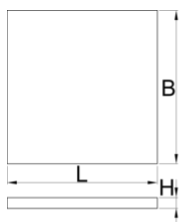

Module mousse SOS compartimenté pour petit coffre d'établis modulaires

VL990ND

Profils

Description produit

- Dimensions des compartiments : 2 dim 60 x 70 mm, 2 dim 75 x 70 mm, 2 dim 150 x 70 mm
- Dimensions du module : 374 x 205 x 40 mm

625619

L

374

B

205

H

40

50

* Les images des produits ne sont pas contractuelles. Toutes les dimensions sont en mm, les poids en grammes.

Utilisation (pictures)