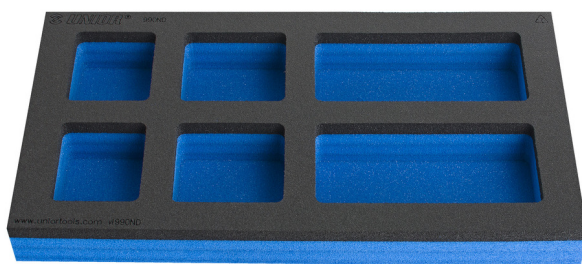

# Module mousse SOS compartimenté pour petit coffre d'établis modulaires

VL990ND

## Description produit

- Dimensions des compartiments : 2 dim 60 x 70 mm, 2 dim 75 x 70 mm, 2 dim 150 x 70 mm
- Dimensions du module : 374 x 205 x 40 mm

625619

L

374

B

205

H