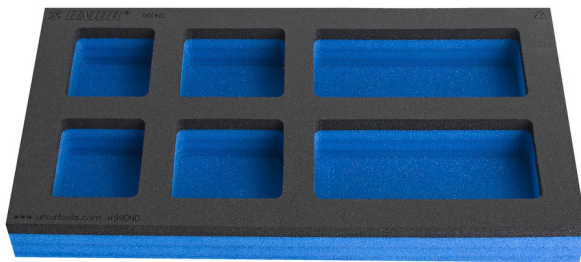

# Module mousse SOS compartimenté pour petit coffre d'établis modulaires

VL990ND

## Description produit

- Dimensions des compartiments : 2 dim 60 x 70 mm, 2 dim 75 x 70 mm, 2 dim 150 x 70 mm
- Dimensions du module : 374 x 205 x 40 mm

625619

L

374

B

205

H