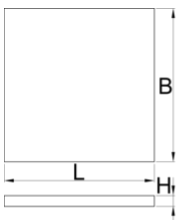

## Description produit

- Dimensions des compartiments : 2 dim 60 x 70 mm, 2 dim 75 x 70 mm, 2 dim 150 x 70 mm
- Dimensions du module : 374 x 205 x 40 mm

625619

L

374

B

205

H

40

50

\* Les images des produits ne sont pas contractuelles. Toutes les dimensions sont en mm, les poids en grammes.

Utilisation (pictures)