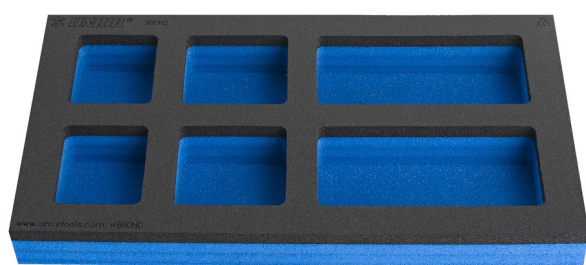

Module mousse SOS compartimenté pour petit coffre d'établis modulaires

VL990ND

Profils

Description produit

- Dimensions des compartiments : 2 dim 60 x 70 mm, 2 dim 75 x 70 mm, 2 dim 150 x 70 mm
- Dimensions du module : 374 x 205 x 40 mm

625619

L

374

B

205

H

40

50