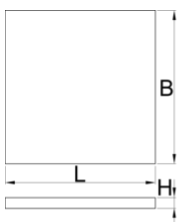

## Description produit

- Dimensions des compartiments : 2 dim 60 x 70 mm, 2 dim 75 x 70 mm, 2 dim 150 x 70 mm
- Dimensions du module : 374 x 205 x 40 mm

625619

L

374

B

205

H

40

50

\* Les images des produits ne sont pas contractuelles. Toutes les dimensions sont en mm, les poids en grammes.

Utilisation (pictures)