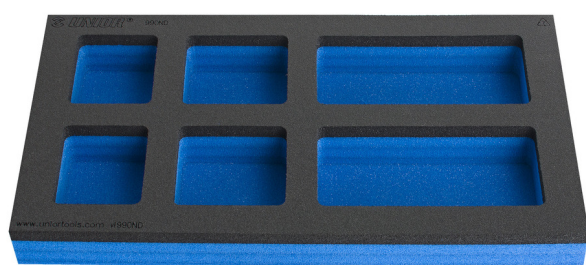

SOS zásobník s přihrádkami pro úzké nářaďové skříně pracovní desky

VL990ND

Profily

Vlastnosti produktu

- Rozměry přihrádek: 2x rozměr 60x70mm, 2x rozměr 75x70mm, 2x rozměr 150x70mm
- Rozměry zásobníku nářadí: 374 x 205 x 40 mm

625619

L

374

B

205

H

40

50