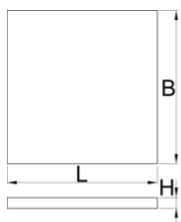

SOS zásobník s přihrádkami pro úzké nářaďové skříně pracovní desky

VL990ND

Profily

Vlastnosti produktu

- Rozměry přihrádek: 2x rozměr 60x70mm, 2x rozměr 75x70mm, 2x rozměr 150x70mm
- Rozměry zásobníku nářadí: 374 x 205 x 40 mm

625619

L

374

B

205

H

40

50

* Obrázky produktů jsou symbolické. Všechny rozměry jsou v mm a hmotnost v gramech. Všechny uvedené rozměry se mohou lišit v toleranci.

Používání (obrázky)