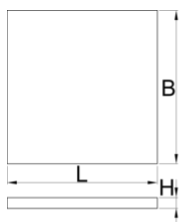

SOS zásobník s přihrádkami pro úzké nářadové skříně pracovní desky

VL990ND

Profily

Vlastnosti produktu

- Rozměry přihrádek: 2x rozměr 60x70mm, 2x rozměr 75x70mm, 2x rozměr 150x70mm
- Rozměry zásobníku nářadí: 374 x 205 x 40 mm

625619

L

374

B

205

H

40

50

* Obrázky produktů jsou symbolické. Všechny rozměry jsou v mm a hmotnost v gramech. Všechny uvedené rozměry se mohou lišit v toleranci.

Používání (obrázky)