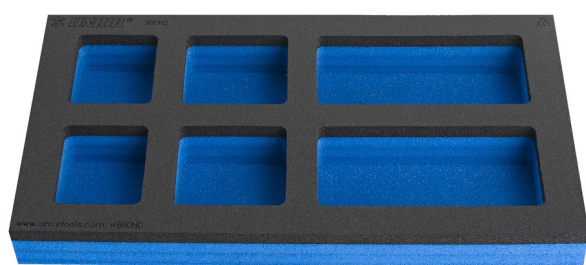

SOS zásobník s přihrádkami pro úzké nářadové skříně pracovní desky

VL990ND

Profily

Vlastnosti produktu

- Rozměry přihrádek: 2x rozměr 60x70mm, 2x rozměr 75x70mm, 2x rozměr 150x70mm
- Rozměry zásobníku nářadí: 374 x 205 x 40 mm

625619

L

374

B

205

H

40

50