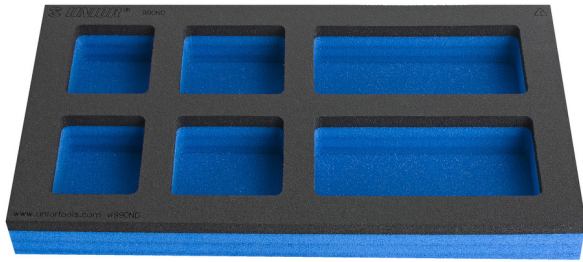

# SOS 工具托盘，带工作台窄工具箱隔间

VL990ND

## 产品属性

- 收纳盒尺寸：2盒尺寸60x70mm，2盒尺寸75x70mm，2盒尺寸150x70mm
- Tool tray dimension: 374 x 205 x 40 mm

625619

L

374

B

205

H