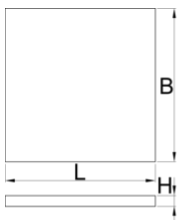

SOS uložak za alat za radne stolove, sa odjeljcima, za uži orman za alat

VL990ND

Profili

Atributi proizvoda

- Dimenzije: 2x dim. 60x70mm, 2x dim. 75x70mm, 2x dim. 150x70mm
- Tool tray dimension: 374 x 205 x 40 mm

625619

L

374

B

205

H

40

50

* Slike proizvoda su simbolične. Sve dimenzije su u mm, masa je u g.

Upotreba (pictures)