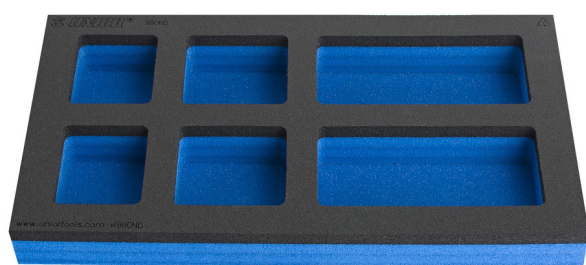

SOS uložak za alat za radne stolove, sa odjeljcima, za uži orman za alat

VL990ND

Profili

Atributi proizvoda

- Dimenzije: 2x dim. 60x70mm, 2x dim. 75x70mm, 2x dim. 150x70mm
- Tool tray dimension: 374 x 205 x 40 mm

625619

L

374

B

205

H

40

50

* Slike proizvoda su simbolične. Sve dimenzije su u mm, masa je u g.

Upotreba (pictures)