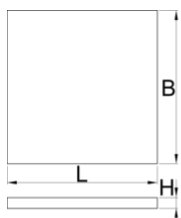

SOS uložak za alat za radne stolove, sa odjeljcima, za uži orman za alat

VL990ND

Profili

Atributi proizvoda

- Dimenzije: 2x dim. 60x70mm, 2x dim. 75x70mm, 2x dim. 150x70mm
- Tool tray dimension: 374 x 205 x 40 mm

625619

L

374

B

205

H

40

50

* Slike proizvoda su simbolične. Sve dimenzije su u mm, masa je u g.

Upotreba (pictures)