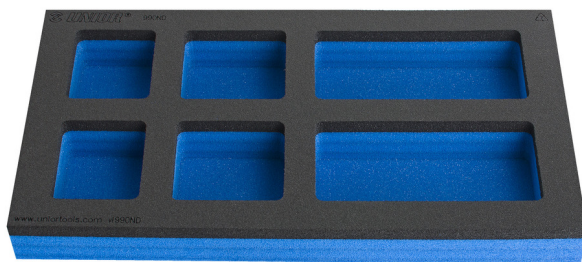

SOS uložak za alat za radne stolove, sa odjeljcima, za uži orman za alat

VL990ND

Profili

Atributi proizvoda

- Dimenzije: 2x dim. 60x70mm, 2x dim. 75x70mm, 2x dim. 150x70mm
- Tool tray dimension: 374 x 205 x 40 mm

625619

L

374

B

205

H

40

50

* Slike proizvoda su simbolične. Sve dimenzije su u mm, masa je u g.

Upotreba (pictures)