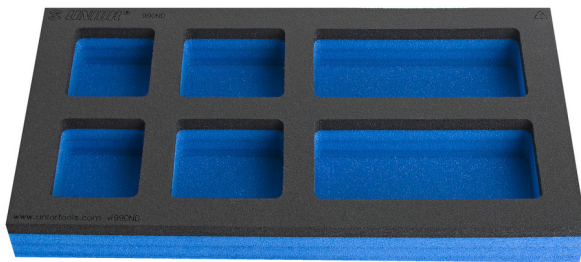

# SOS Modul mit Ablagenester für schmalen Schrank

VL990ND

## Produkteigenschaften

- Fächerdimensionen: 2x dim. 60x70mm, 2x dim. 75x70mm, 2x dim. 150x70mm
- Abmessungen Werkzeugeinsätze: 374 x 205 x 40 mm

625619

L

374

B

205

H