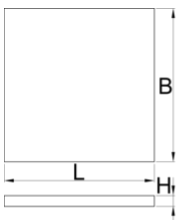

# SOS Modul mit Ablagenester für schmalen Schrank

VL990ND

## Produkteigenschaften

- Fächerdimensionen: 2x dim. 60x70mm, 2x dim. 75x70mm, 2x dim. 150x70mm
- Abmessungen Werkzeugeinsätze: 374 x 205 x 40 mm

625619

L

374

B

205

H