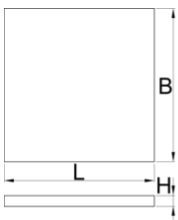

# SOS Modul mit Ablagenester für schmalen Schrank

VL990ND

## Produkteigenschaften

- Fächerdimensionen: 2x dim. 60x70mm, 2x dim. 75x70mm, 2x dim. 150x70mm
- Abmessungen Werkzeugeinsätze: 374 x 205 x 40 mm

625619

L

374

B

205

H

40

50

\* Bilder von Produkten sind Symbolfotos. Abmessungen sind in mm, Gewichte in Gramm.

Verwendung (Bilder)