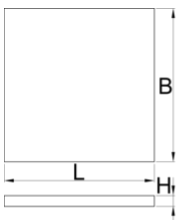

SOS Modul mit Ablagenester für schmalen Schrank

VL990ND

Profile

Produkteigenschaften

- Fächerdimensionen: 2x dim. 60x70mm, 2x dim. 75x70mm, 2x dim. 150x70mm
- Abmessungen Werkzeugeinsätze: 374 x 205 x 40 mm

625619

L

374

B

205

H

40

50

Verwendung (Bilder)