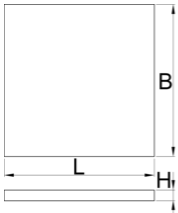

# Çalışma tezgahı dar bölmeli göğüs için SOS alet tepsi

VL990ND4

## Product features

- Bölmelerin boyutları: 8x dim. 70x95mm, 20x dim. 60x60mm

625592

L

374

B

570

H

40

127

\* Ürünlerin resimleri semboliktir. Bütün boyutlar mm ve ağırlık gram cinsindedir.