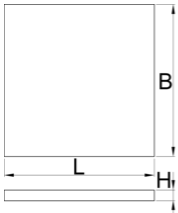

Çalışma tezgahı dar bölmeli göğüs için SOS alet tepsisi

VL990ND4

Profiles

Product features

- Bölmelerin boyutları: 8x dim. 70x95mm, 20x dim. 60x60mm

625592

L

374

B

570

H

40

127

* Ürünlerin resimleri semboliktir. Bütün boyutlar mm ve ağırlık gram cinsindedir.