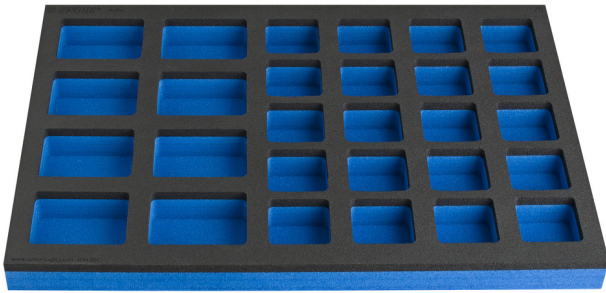

# Çalışma tezgahı dar bölmeli göğüs için SOS alet tepsi

VL990ND4

## Product features

- Bölmelerin boyutları: 8x dim. 70x95mm, 20x dim. 60x60mm

625592

L

374

B

570

H