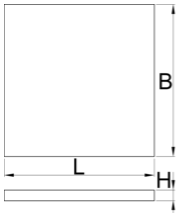

# Çalışma tezgahı dar bölmeli göğüs için SOS alet tepsisi

VL990ND4

## Product features

- Bölmelerin boyutları: 8x dim. 70x95mm, 20x dim. 60x60mm

625592

L

374

B

570

H

40

127

\* Ürünlerin resimleri semboliktir. Bütün boyutlar mm ve ağırlık gram cinsindedir.