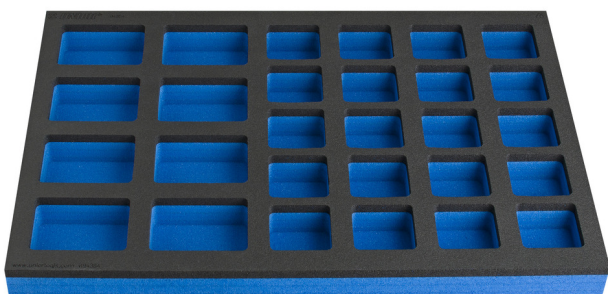

SOS molitanová podložka s priehradkami pre úzke zásuvky pracovného stola

VL990ND4

Profiles

Product features

- Rozmery priehradiek: 8x dim. 70x95mm, 20x dim. 60x60mm

625592

L

374

B

570

H

40

127

* Obrázky sú symbolické. Všetky rozmery sú v mm, hmotnosť je v g. Všetky udané rozmery sa môžu líšiť v rámci tolerancie.