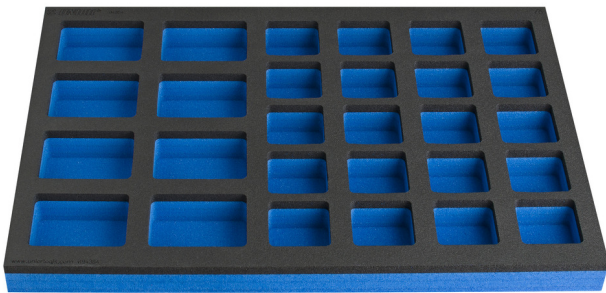

SOS ложемент с отделениями для тумбы инструментальной узкой

VL990ND4

Профили

Описание товара

- Размеры отделений: 8 отделений размерами 70x95 мм, 20 отделений размерами 60x60 мм.

625592

L

374

B

570

H

40

127

* Изображения продуктов носят демонстрационный характер. Все размеры указаны в миллиметрах, вес в граммах.