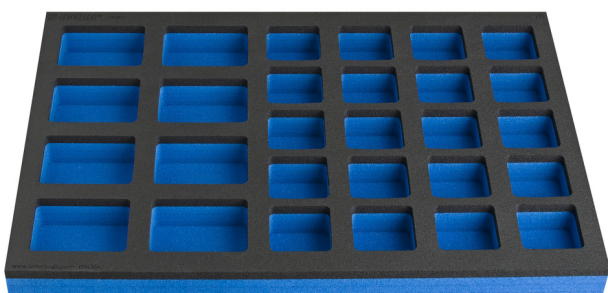

modul SOS cu compartimente pentru piese marunte

VL990ND4

Profile

Caracteristicile produsului

- Dimensiuni compartimente: 8x dim. 70x95mm, 20x dim. 60x60mm

625592

L

374

B

570

H

40

127

* Imaginea produsului este simbolica. Toate dimensiunile sunt exprimate în mm, greutatea în grame.