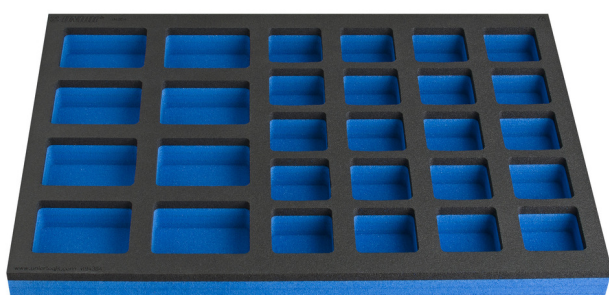

Wkładka SOS do wąskiej szafki narzędziowej stołu modułowego

VL990ND4

Profile

Cechy produktu

- Rozmiary przegródek: 8x rozm. 70x95mm, 20x rozm. 60x60mm

625592

L

374

B

570

H

40

127

* Przedstawiony wygląd produktu jest orientacyjny. Wszystkie wymiary są w mm, podana waga w gramach