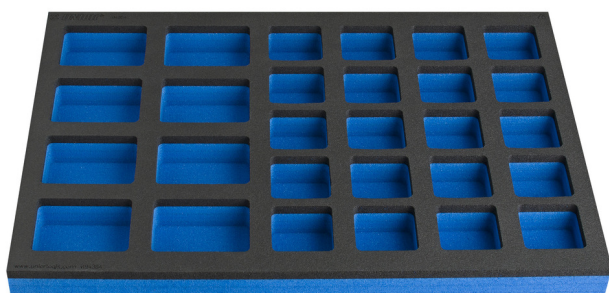

Wkładka SOS do wąskiej szafki narzędziowej stołu modułowego

VL990ND4

Profile

Cechy produktu

- Rozmiary przegródek: 8x rozm. 70x95mm, 20x rozm. 60x60mm

625592

L

374

B

570

H

40

127

* Przedstawiony wygląd produktu jest orientacyjny. Wszystkie wymiary są w mm, podana waga w gramach