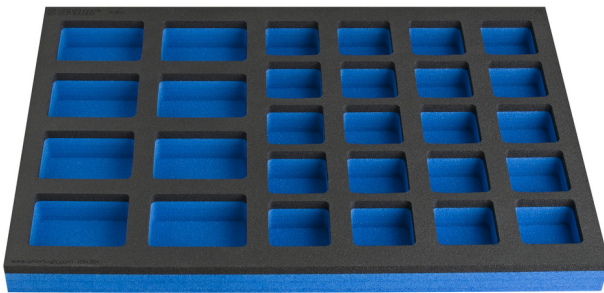

Foam modules met vakken voor modulaire werkbank ladekast smal

VL990ND4

Profielen

Product attributen

- Dimensions of compartments: 8x dim. 70x95mm, 20x dim. 60x60mm

625592

L

374

B

570

H

40

127

* Afbeeldingen van producten zijn symbolisch. Alle afmetingen zijn in mm en gewicht in gram. Alle vermelde afmetingen kunnen variëren in tolerantie.