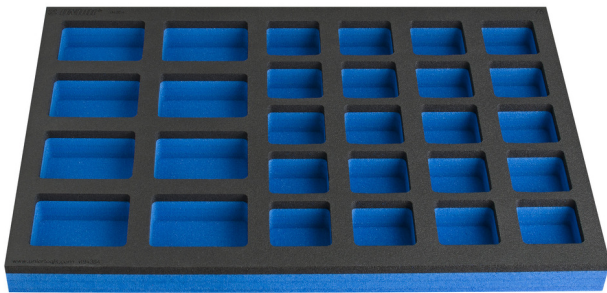

# Vassoio portautensili SOS con vano per banco da lavoro, cassettera porta attrezzi stretta

VL990ND4

## Attributi del prodotto

- Dimensioni dei vani: 8x dim. 70x95mm, 20x dim. 60x60mm

625592

L

374

B

570

H