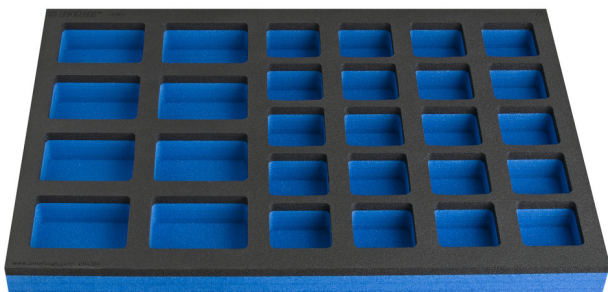

Vassoio portautensili SOS con vano per banco da lavoro, cassettera porta attrezzi stretta

VL990ND4

Profili

Attributi del prodotto

- Dimensioni dei vani: 8x dim. 70x95mm, 20x dim. 60x60mm

625592

L

374

B

570

H

40

127

* Le immagini dei prodotti sono puramente simboliche. Tutte le dimensioni sono in mm, peso in grammi.