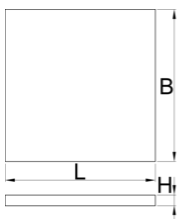

# Vassoio portautensili SOS con vano per banco da lavoro, cassettera porta attrezzi stretta

VL990ND4

## Attributi del prodotto

- Dimensioni dei vani: 8x dim. 70x95mm, 20x dim. 60x60mm

625592

L

374

B

570

H

40

127

\* Le immagini dei prodotti sono puramente simboliche. Tutte le dimensioni sono in mm, peso in grammi.