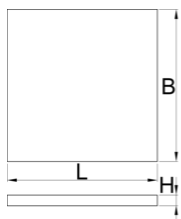

Vassoio portautensili SOS con vano per banco da lavoro, cassettera porta attrezzi stretta

VL990ND4

Profili

Attributi del prodotto

- Dimensioni dei vani: 8x dim. 70x95mm, 20x dim. 60x60mm

625592

L

374

B

570

H

40

127

* Le immagini dei prodotti sono puramente simboliche. Tutte le dimensioni sono in mm, peso in grammi.