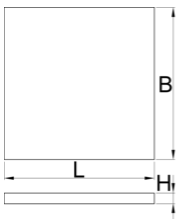

# Vassoio portautensili SOS con vano per banco da lavoro, cassettera porta attrezzi stretta

VL990ND4

## Attributi del prodotto

- Dimensioni dei vani: 8x dim. 70x95mm, 20x dim. 60x60mm

625592

L

374

B

570

H

40

127

\* Le immagini dei prodotti sono puramente simboliche. Tutte le dimensioni sono in mm, peso in grammi.