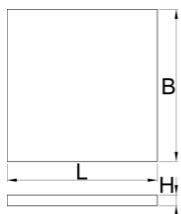

Rekeszes SOS tárolótálca szűk munkapad modulhoz

VL990ND4

Profilok

Termékjellemzők

- rekeszek méretei: 8x 70x95 mm, 20x 60x60 mm

625592

L

374

B

570

H

40

127

* A termékeképek illusztrációk. Minden feltüntetett méret milliméterben, a tömegek grammokban. Az összes feltüntetett méret eltérhet a toleranciának megfelelően.