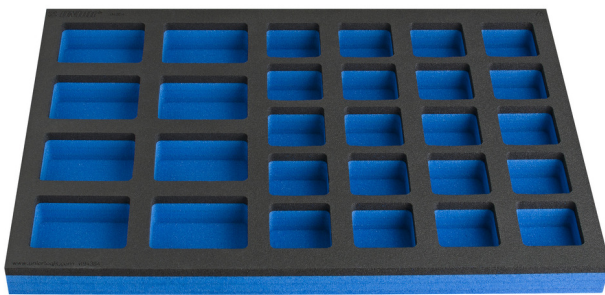

# Module mousse SOS compartimenté pour petit coffre d'établis modulaires

VL990ND4

## Description produit

- Dimensions des compartiments: 8x dim. 70x95mm, 20x dim. 60x60mm

625592

L

374

B

570

H