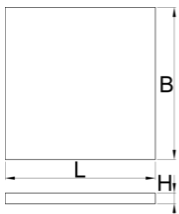

# Module mousse SOS compartimenté pour petit coffre d'établis modulaires

VL990ND4

## Description produit

- Dimensions des compartiments: 8x dim. 70x95mm, 20x dim. 60x60mm

625592

L

374

B

570

H

40

127

\* Les images des produits ne sont pas contractuelles. Toutes les dimensions sont en mm, les poids en grammes.