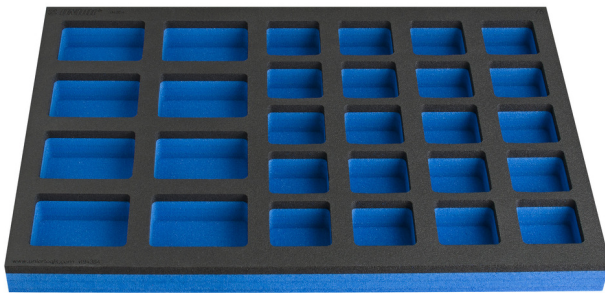

Module mousse SOS compartimenté pour petit coffre d'établis modulaires

VL990ND4

Profils

Description produit

- Dimensions des compartiments: 8x dim. 70x95mm, 20x dim. 60x60mm

625592

L

374

B

570

H

40

127

* Les images des produits ne sont pas contractuelles. Toutes les dimensions sont en mm, les poids en grammes.