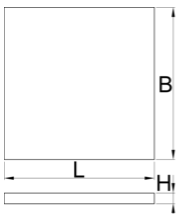

## Description produit

- Dimensions des compartiments: 8x dim. 70x95mm, 20x dim. 60x60mm

625592

L

374

B

570

H

40

127

\* Les images des produits ne sont pas contractuelles. Toutes les dimensions sont en mm, les poids en grammes.