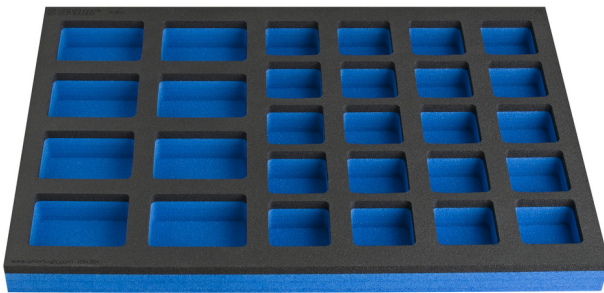

# Module mousse SOS compartimenté pour petit coffre d'établis modulaires

VL990ND4

## Description produit

- Dimensions des compartiments: 8x dim. 70x95mm, 20x dim. 60x60mm

625592

L

374

B

570

H