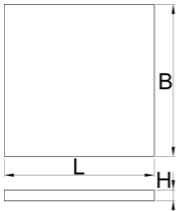

Module mousse SOS compartimenté pour petit coffre d'établis modulaires

VL990ND4

Profils

Description produit

- Dimensions des compartiments: 8x dim. 70x95mm, 20x dim. 60x60mm

625592

L

374

B

570

H

40

127

* Les images des produits ne sont pas contractuelles. Toutes les dimensions sont en mm, les poids en grammes.