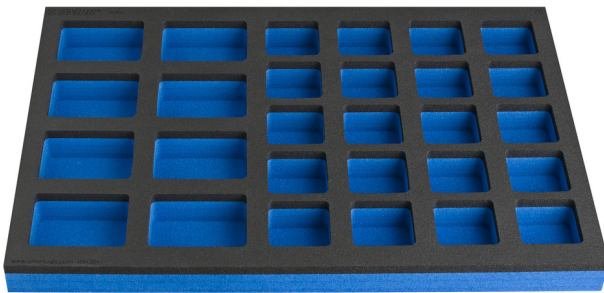

Module mousse SOS compartimenté pour petit coffre d'établis modulaires

VL990ND4

Profils

Description produit

- Dimensions des compartiments: 8x dim. 70x95mm, 20x dim. 60x60mm

625592

L

374

B

570

H

40

127

* Les images des produits ne sont pas contractuelles. Toutes les dimensions sont en mm, les poids en grammes.