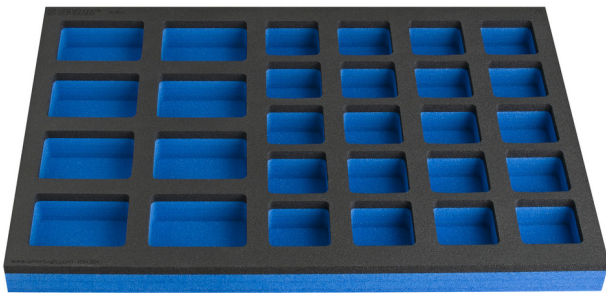

Module mousse SOS compartimenté pour petit coffre d'établis modulaires

VL990ND4

Profils

Description produit

- Dimensions des compartiments: 8x dim. 70x95mm, 20x dim. 60x60mm

625592

L

374

B

570

H

40

127

* Les images des produits ne sont pas contractuelles. Toutes les dimensions sont en mm, les poids en grammes.