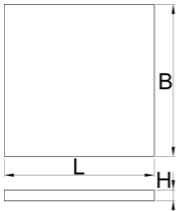

Module mousse SOS compartimenté pour petit coffre d'établis modulaires

VL990ND4

Profils

Description produit

- Dimensions des compartiments : 8 dim 70 x 95 mm, 20 dim 60 x 60 mm

625592

L

374

B

570

H

40

127

* Les images des produits ne sont pas contractuelles. Toutes les dimensions sont en mm, les poids en grammes.