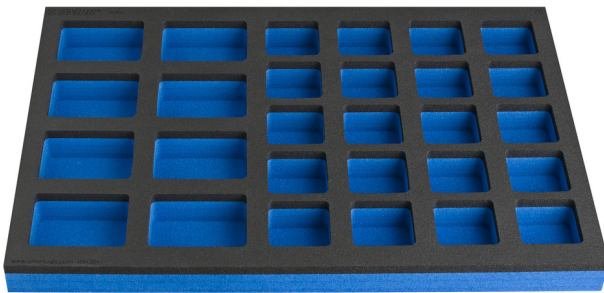

Module mousse SOS compartimenté pour petit coffre d'établis modulaires

VL990ND4

Profils

Description produit

- Dimensions des compartiments : 8 dim 70 x 95 mm, 20 dim 60 x 60 mm

625592

L

374

B

570

H

40

127

* Les images des produits ne sont pas contractuelles. Toutes les dimensions sont en mm, les poids en grammes.