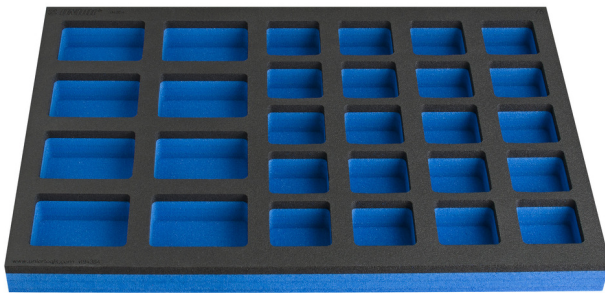

Module mousse SOS compartimenté pour petit coffre d'établis modulaires

VL990ND4

Profils

Description produit

- Dimensions des compartiments : 8 dim 70 x 95 mm, 20 dim 60 x 60 mm

625592

L

374

B

570

H

40

127

* Les images des produits ne sont pas contractuelles. Toutes les dimensions sont en mm, les poids en grammes.