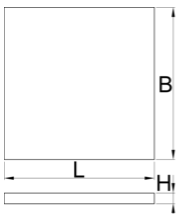

Module mousse SOS compartimenté pour petit coffre d'établis modulaires

VL990ND4

Profils

Description produit

- Dimensions des compartiments : 8 dim 70 x 95 mm, 20 dim 60 x 60 mm

625592

L

374

B

570

H

40

127

* Les images des produits ne sont pas contractuelles. Toutes les dimensions sont en mm, les poids en grammes.