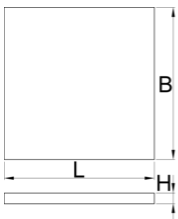

# Bandeja portaherramientas SOS con compartimento para banco de trabajo estrecho.

VL990ND4

## Características del producto

- Dimensiones de los compartimentos: 8x dim. 70x95mm, 20x dim. 60x60mm

625592

L

374

B

570

H