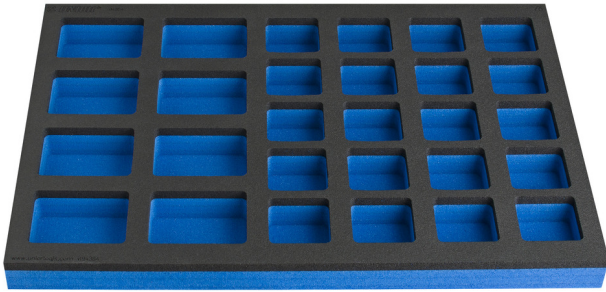

# Bandeja portaherramientas SOS con compartimento para banco de trabajo estrecho.

VL990ND4

## Características del producto

- Dimensiones de los compartimentos: 8x dim. 70x95mm, 20x dim. 60x60mm

625592

L

374

B

570

H