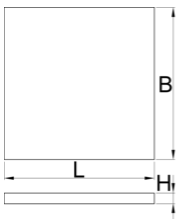

625592

L

374

B

570

H

40

127