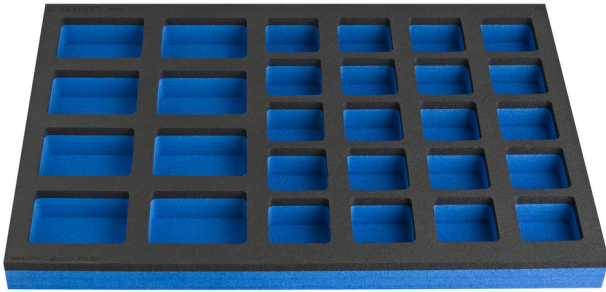

Bandeja portaherramientas SOS con compartimento para banco de trabajo estrecho.

VL990ND4

Perfiles

Características del producto

- Dimensiones de los compartimentos: 8x dim. 70x95mm, 20x dim. 60x60mm

625592

L

374

B

570

H

40

127