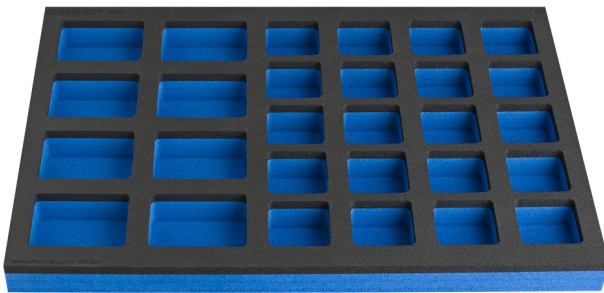

SOS tool tray with compartment for work bench narrow drawer cabinet

VL990ND4

Profielen

Product attributen

- Dimensions of compartments: 8x dim. 70x95mm, 20x dim. 60x60mm

625592

L

374

B

570

H

40

127

* Afbeeldingen van producten zijn symbolisch. Alle afmetingen zijn in mm, en het gewicht in grammen. Alle vermelde afmetingen kunnen variëren in tolerantie.