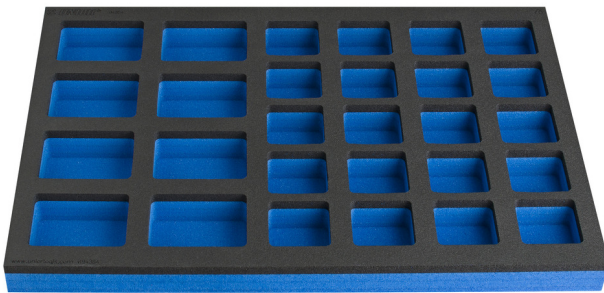

SOS Modul mit Ablagenester für schmalen Schrank

VL990ND4

Profile

Produkteigenschaften

- Fächerdimensionen: 8x dim. 70x95mm, 20x dim. 60x60mm

625592

L

374

B

570

H

40

127

* Bilder von Produkten sind Symbolfotos. Abmessungen sind in mm, Gewichte in Gramm.