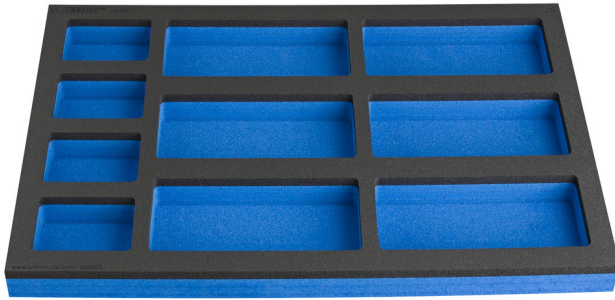

Çalışma tezgahı dar bölmeli göğüs için SOS alet tepsi

VL990ND3

Profiles

Product features

- Bölmelerin boyutları: 4x dim. 70x95mm, 6x dim. 95x200mm

625591

L

374

B

570

H

40

113

* Ürünlerin resimleri semboliktir. Bütün boyutlar mm ve ağırlık gram cinsindedir.