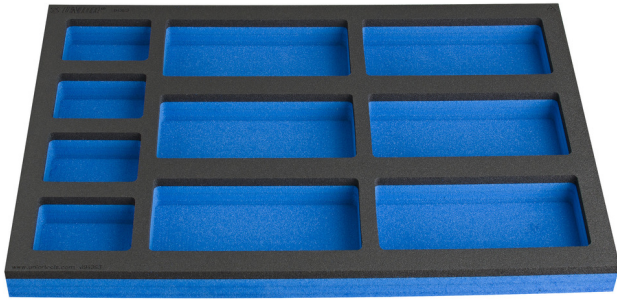

Çalışma tezgahı dar bölmeli göğüs için SOS alet tepsi

VL990ND3

Profiles

Product features

- Bölmelerin boyutları: 4x dim. 70x95mm, 6x dim. 95x200mm

625591

L

374

B

570

H

40

113

* Ürünlerin resimleri semboliktir. Bütün boyutlar mm ve ağırlık gram cinsindedir.