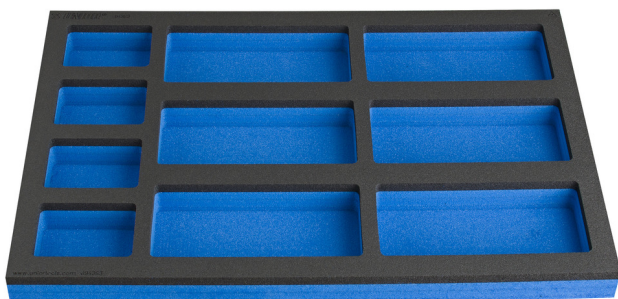

SOS molitanová podložka s priehradkami pre úzke zásuvky pracovného stola

VL990ND3

Profiles

Product features

- Rozmery priehradiek: 4x stm. 70x95mm, 6x dim. 95X200mm

625591

L

374

B

570

H

40

113

* Obrázky sú symbolické. Všetky rozmery sú v mm, hmotnosť je v g. Všetky udané rozmery sa môžu líšiť v rámci tolerancie.