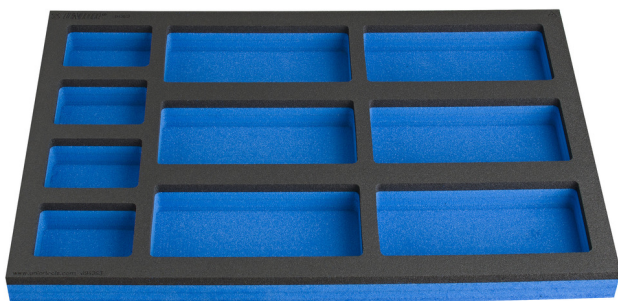

SOS molitanová podložka s priehradkami pre úzke zásuvky pracovného stola

VL990ND3

Profiles

Product features

- Rozmery priehradiek: 4x stm. 70x95mm, 6x dim. 95X200mm

625591

L

374

B

570

H

40

113

* Obrázky sú symbolické. Všetky rozmery sú v mm, hmotnosť je v g. Všetky udané rozmery sa môžu líšiť v rámci tolerancie.