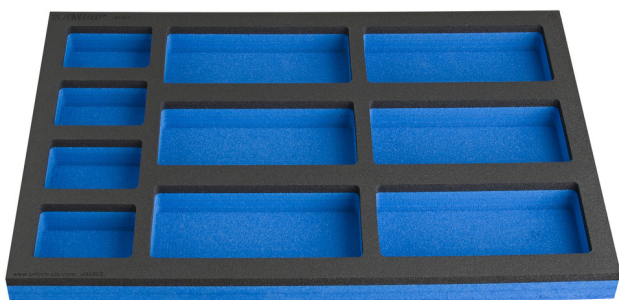

SOS ложемент с отделениями для тумбы инструментальной узкой

VL990ND3

Профили

Описание товара

- Размеры отделений: 4 отделения размерами 70x95 мм, 6 отделений размерами 95x200 мм.

625591

L

374

B

570

H

40

113

* Изображения продуктов носят демонстрационный характер. Все размеры указаны в миллиметрах, вес в граммах.