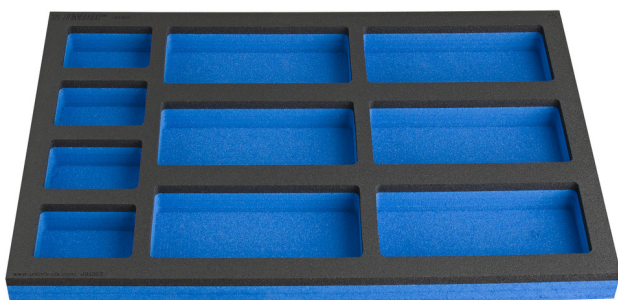

SOS ложемент с отделениями для тумбы инструментальной узкой

VL990ND3

Профили

Описание товара

- Размеры отделений: 4 отделения размерами 70x95 мм, 6 отделений размерами 95x200 мм.

625591

L

374

B

570

H

40

113

* Изображения продуктов носят демонстрационный характер. Все размеры указаны в миллиметрах, вес в граммах.