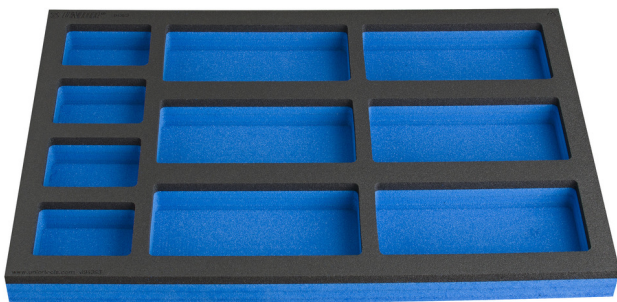

modul SOS cu compartimente pentru piese marunte

VL990ND3

Profile

Caracteristicile produsului

- Dimensiuni compartimente: 4x dim. 70x95mm, 6x dim. 95x200mm

625591

L

374

B

570

H

40

113

* Imaginea produsului este simbolica. Toate dimensiunile sunt exprimate în mm, greutatea în grame.