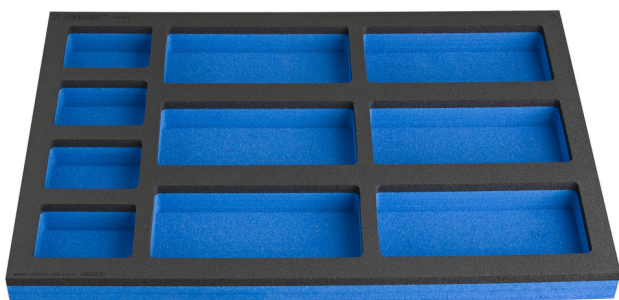

modul SOS cu compartimente pentru piese marunte

VL990ND3

Profile

Caracteristicile produsului

- Dimensiuni compartimente: 4x dim. 70x95mm, 6x dim. 95x200mm

625591

L

374

B

570

H

40

113

* Imaginea produsului este simbolica. Toate dimensiunile sunt exprimate în mm, greutatea în grame.