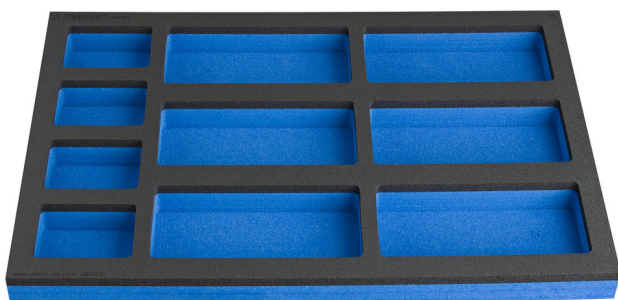

modul SOS cu compartimente pentru piese marunte

VL990ND3

Profile

Caracteristicile produsului

- Dimensiuni compartimente: 4x dim. 70x95mm, 6x dim. 95x200mm

625591

L

374

B

570

H

40

113

* Imaginea produsului este simbolica. Toate dimensiunile sunt exprimate în mm, greutatea în grame.