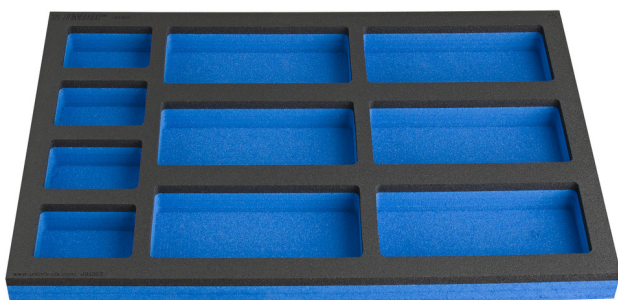

Wkładka SOS do wąskiej szafki narzędziowej stołu modułowego

VL990ND3

Profile

Cechy produktu

- Rozmiary przegródek: 4x rozm. 70x95mm, 6x rozm. 95x200mm

625591

L

374

B

570

H

40

113

* Przedstawiony wygląd produktu jest orientacyjny. Wszystkie wymiary są w mm, podana waga w gramach