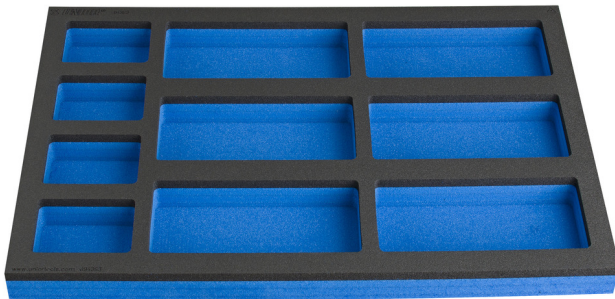

Foam modules met vakken voor modulaire werkbank ladekast smal

VL990ND3

Profielen

Product attributen

- Dimensions of compartments: 4x dim. 70x95mm, 6x dim. 95x200mm

625591

L

374

B

570

H

40

113

* Afbeeldingen van producten zijn symbolisch. Alle afmetingen zijn in mm en gewicht in gram. Alle vermelde afmetingen kunnen variëren in tolerantie.