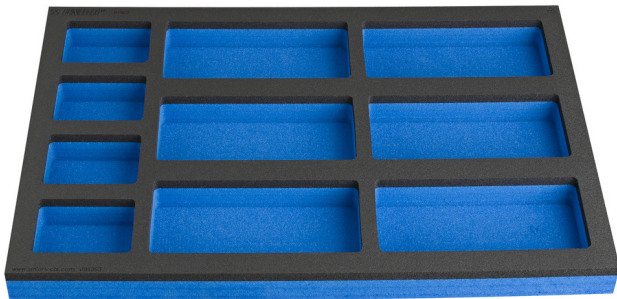

Foam modules met vakken voor modulaire werkbank ladekast smal

VL990ND3

Profielen

Product attributen

- Dimensions of compartments: 4x dim. 70x95mm, 6x dim. 95x200mm

625591

L

374

B

570

H

40

113

* Afbeeldingen van producten zijn symbolisch. Alle afmetingen zijn in mm en gewicht in gram. Alle vermelde afmetingen kunnen variëren in tolerantie.