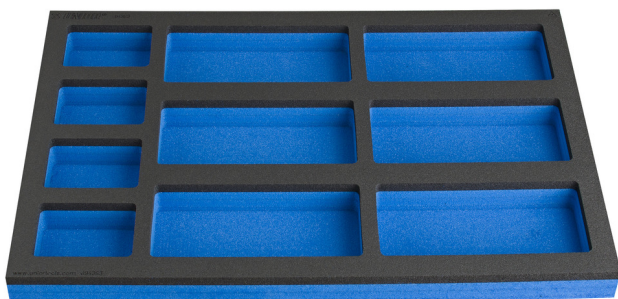

Vassoio portautensili SOS con vano per banco da lavoro, cassettera porta attrezzi stretta

VL990ND3

Profili

Attributi del prodotto

- Dimensioni dei vani: 4x dim. 70x95mm, 6x dim. 95x200mm

625591

L

374

B

570

H

40

113

* Le immagini dei prodotti sono puramente simboliche. Tutte le dimensioni sono in mm, peso in grammi.