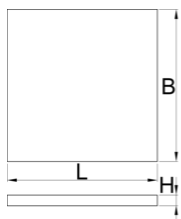

Vassoio portautensili SOS con vano per banco da lavoro, cassettera porta attrezzi stretta

VL990ND3

Profili

Attributi del prodotto

- Dimensioni dei vani: 4x dim. 70x95mm, 6x dim. 95x200mm

625591

L

374

B

570

H

40

113

* Le immagini dei prodotti sono puramente simboliche. Tutte le dimensioni sono in mm, peso in grammi.