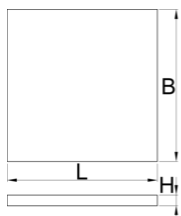

Rekeszes SOS tárolótálca szűk munkapad modulhoz

VL990ND3

Profilok

Termékjellemzők

- rekeszek méretei: 4x 70x95 mm, 6x 95x200 mm

625591

L

374

B

570

H

40

113

* A termékeképek illusztrációk. Minden feltüntetett méret milliméterben, a tömegek grammokban. Az összes feltüntetett méret eltérhet a toleranciának megfelelően.