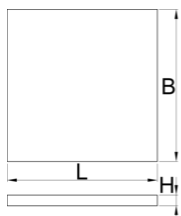

Module mousse SOS compartimenté pour petit coffre d'établis modulaires

VL990ND3

Profils

Description produit

- Dimensions des compartiments: 4x dim. 70x95mm, 6x dim. 95x200mm

625591

L

374

B

570

H

40

113

* Les images des produits ne sont pas contractuelles. Toutes les dimensions sont en mm, les poids en grammes.