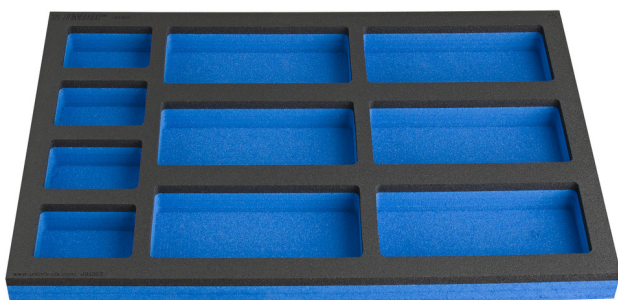

Module mousse SOS compartimenté pour petit coffre d'établis modulaires

VL990ND3

Profils

Description produit

- Dimensions des compartiments: 4x dim. 70x95mm, 6x dim. 95x200mm

625591

L

374

B

570

H

40

113

* Les images des produits ne sont pas contractuelles. Toutes les dimensions sont en mm, les poids en grammes.