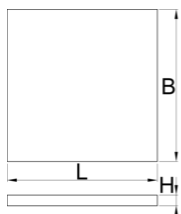

Module mousse SOS compartimenté pour petit coffre d'établis modulaires

VL990ND3

Profils

Description produit

- Dimensions des compartiments: 4x dim. 70x95mm, 6x dim. 95x200mm

625591

L

374

B

570

H

40

113

* Les images des produits ne sont pas contractuelles. Toutes les dimensions sont en mm, les poids en grammes.