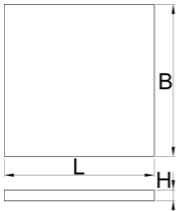

Module mousse SOS compartimenté pour petit coffre d'établis modulaires

VL990ND3

Profils

Description produit

- Dimensions des compartiments: 4x dim. 70x95mm, 6x dim. 95x200mm

625591

L

374

B

570

H

40

113

* Les images des produits ne sont pas contractuelles. Toutes les dimensions sont en mm, les poids en grammes.