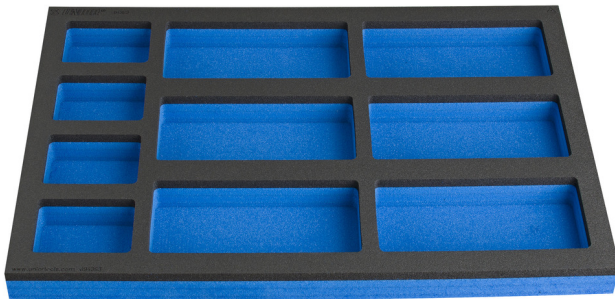

Module mousse SOS compartimenté pour petit coffre d'établis modulaires

VL990ND3

Profils

Description produit

- Dimensions des compartiments: 4x dim. 70x95mm, 6x dim. 95x200mm

625591

L

374

B

570

H

40

113

* Les images des produits ne sont pas contractuelles. Toutes les dimensions sont en mm, les poids en grammes.