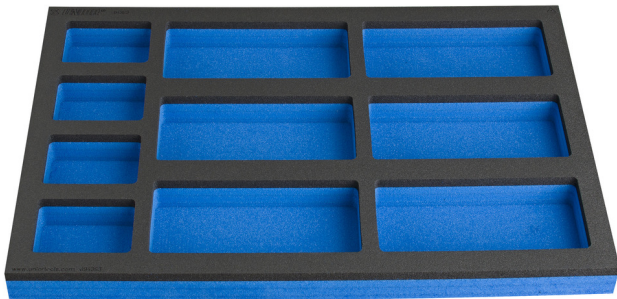

Module mousse SOS compartimenté pour petit coffre d'établis modulaires

VL990ND3

Profils

Description produit

- Dimensions des compartiments: 4x dim. 70x95mm, 6x dim. 95x200mm

625591

L

374

B

570

H

40

113

* Les images des produits ne sont pas contractuelles. Toutes les dimensions sont en mm, les poids en grammes.