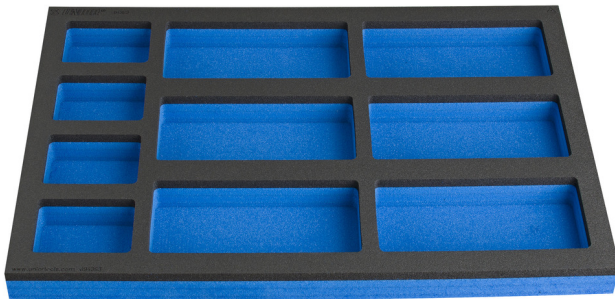

Module mousse SOS compartimenté pour petit coffre d'établis modulaires

VL990ND3

Profils

Description produit

- Dimensions des compartiments : 4 dim 70 x 95mm, 6 dim 95 x 200 mm

625591

L

374

B

570

H

40

113

* Les images des produits ne sont pas contractuelles. Toutes les dimensions sont en mm, les poids en grammes.