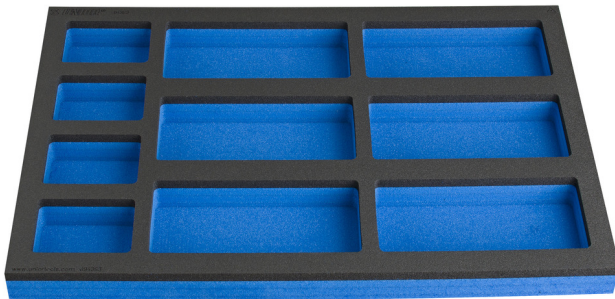

# Module mousse SOS compartimenté pour petit coffre d'établis modulaires

VL990ND3

## Description produit

- Dimensions des compartiments : 4 dim 70 x 95mm, 6 dim 95 x 200 mm

625591

L

374

B

570

H