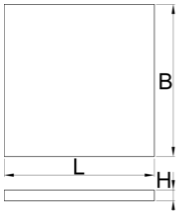

# Module mousse SOS compartimenté pour petit coffre d'établis modulaires

VL990ND3

## Description produit

- Dimensions des compartiments : 4 dim 70 x 95mm, 6 dim 95 x 200 mm

625591

L

374

B

570

H

40

113

\* Les images des produits ne sont pas contractuelles. Toutes les dimensions sont en mm, les poids en grammes.