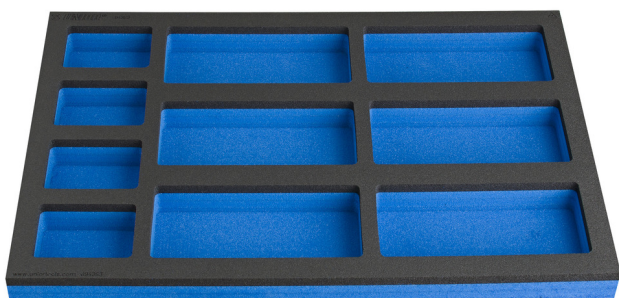

Module mousse SOS compartimenté pour petit coffre d'établis modulaires

VL990ND3

Profiles

Product attributes

- Dimensions des compartiments: 4x dim. 70x95mm, 6x dim. 95x200mm

625591

L

374

B

570

H

40

113

* Les images des produits ne sont pas contractuelles. Toutes les dimensions sont en mm, les poids en grammes.