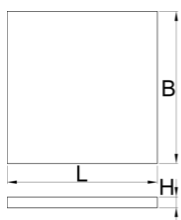

Module mousse SOS compartimenté pour petit coffre d'établis modulaires

VL990ND3

Profiles

Product attributes

- Dimensions des compartiments: 4x dim. 70x95mm, 6x dim. 95x200mm

625591

L

374

B

570

H

40

113

* Les images des produits ne sont pas contractuelles. Toutes les dimensions sont en mm, les poids en grammes.