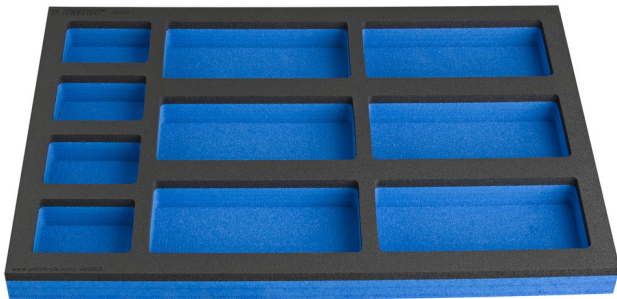

Bandeja vacía de herramientas SOS con compartimento para cajón estrecho

VL990ND3

Perfiles

Características del producto

- Dimensiones de los compartimentos: 4x dim. 70x95mm, 6x tenue. 95x200mm

625591

L

374

B

570

H

40

113

* Las imágenes de los productos son simbólicas. Todas las dimensiones son en mm, peso en gramos.