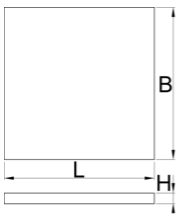

Bandeja vacía de herramientas SOS con compartimento para cajón estrecho

VL990ND3

Perfiles

Características del producto

- Dimensiones de los compartimentos: 4x dim. 70x95mm, 6x tenue. 95x200mm

625591

L

374

B

570

H

40

113

* Las imágenes de los productos son simbólicas. Todas las dimensiones son en mm, peso en gramos.