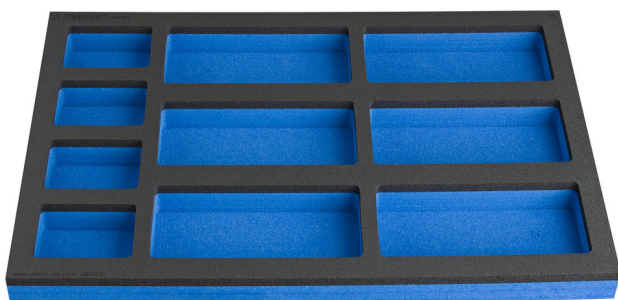

SOS zásobník s přihrádkami pro úzké nářadové skříně pracovní desky

VL990ND3

Profily

Vlastnosti produktu

- Rozměry přihrádek: 4x rozměr 70x95mm, 6x rozměr 95x200mm

625591

L

374

B

570

H

40

113

* Obrázky produktů jsou symbolické. Všechny rozměry jsou v mm a hmotnost v gramech. Všechny uvedené rozměry se mohou lišit v toleranci.