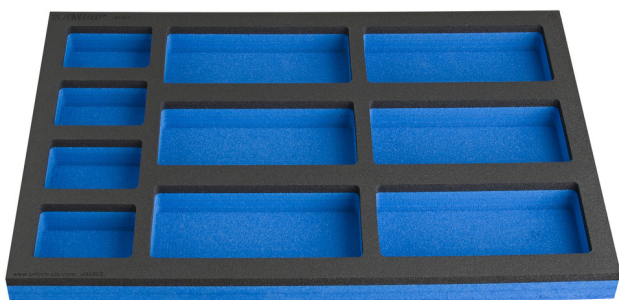

# SOS подложка с отделения за тясно чекмедже

VL990ND3

## Параметри на продукта

- Размери на отделенията : 4 с размери 70x95 мм , 6 с р-ри 95x200 мм.

625591

L

374

B

570

H