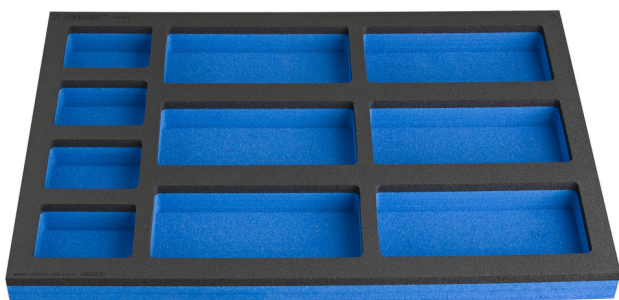

SOS подложка с отделения за тясно чекмедже

VL990ND3

Профили

Параметри на продукта

- Размери на отделенията : 4 с размери 70x95 мм , 6 с р-ри 95x200 мм.

625591

L

374

B

570

H

40

113

* Снимките на продуктите са символични. Всички размери са в мм., теглото е в грамове .