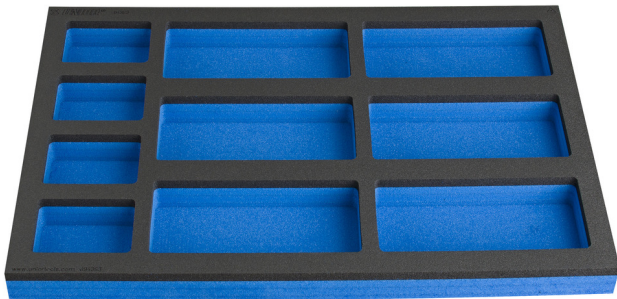

SOS tool tray with compartment for work bench narrow drawer cabinet

VL990ND3

Profielen

Product attributen

- Dimensions of compartments: 4x dim. 70x95mm, 6x dim. 95x200mm

625591

L

374

B

570

H

40

113

* Afbeeldingen van producten zijn symbolisch. Alle afmetingen zijn in mm, en het gewicht in grammen. Alle vermelde afmetingen kunnen variëren in tolerantie.