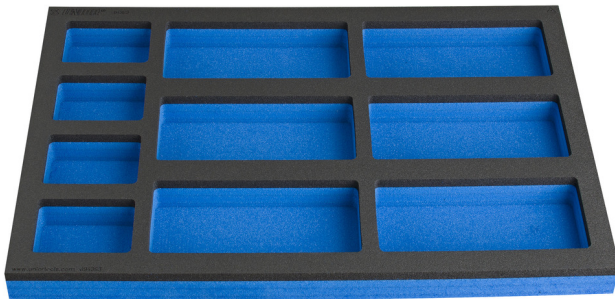

SOS tool tray with compartment for work bench narrow drawer cabinet

VL990ND3

Profielen

Product attributen

- Dimensions of compartments: 4x dim. 70x95mm, 6x dim. 95x200mm

625591

L

374

B

570

H

40

113

* Afbeeldingen van producten zijn symbolisch. Alle afmetingen zijn in mm, en het gewicht in grammen. Alle vermelde afmetingen kunnen variëren in tolerantie.