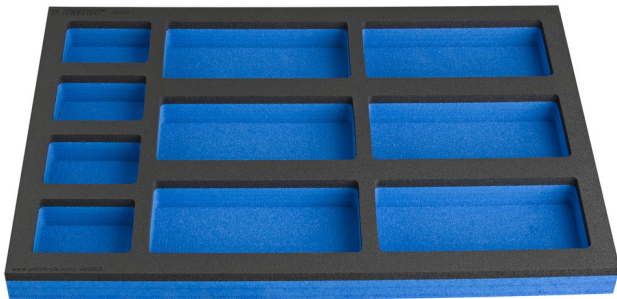

SOS Modul mit Ablagenester für schmalen Schrank

VL990ND3

Profile

Produkteigenschaften

- Fächerdimensionen: 4x dim. 70x95mm, 6x dim. 95x200mm

625591

L

374

B

570

H

40

113

* Bilder von Produkten sind Symbolfotos. Abmessungen sind in mm, Gewichte in Gramm.