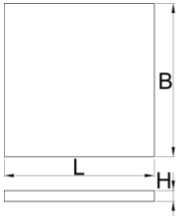

Çalışma tezgahı dar bölmeli göğüs için SOS alet tepsi

VL990ND2

Profiles

Product features

- Bölmelerin boyutları: 10x dim. 150x95mm

625590

L

374

B

570

H

40

111

* Ürünlerin resimleri semboliktir. Bütün boyutlar mm ve ağırlık gram cinsindedir.