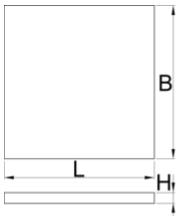

# Çalışma tezgahı dar bölmeli göğüs için SOS alet tepsisi

VL990ND2

## Product features

- Bölmelerin boyutları: 10x dim. 150x95mm

625590

L

374

B

570

H

40

111

\* Ürünlerin resimleri semboliktir. Bütün boyutlar mm ve ağırlık gram cinsindedir.