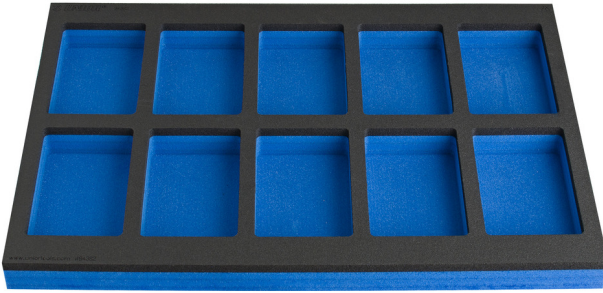

Çalışma tezgahı dar bölmeli göğüs için SOS alet tepsi

VL990ND2

Profiles

Product features

- Bölmelerin boyutları: 10x dim. 150x95mm

625590

L

374

B

570

H

40

111

* Ürünlerin resimleri semboliktir. Bütün boyutlar mm ve ağırlık gram cinsindedir.